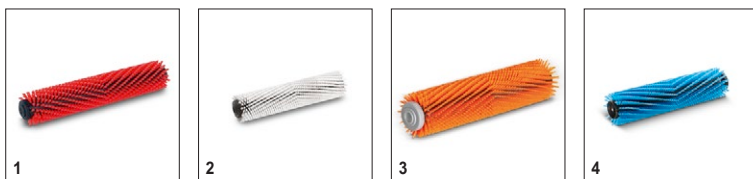

BR 30/4 C Ep 1.783-220.0

KÄRCHER

		№ для заказа	Жесткость/ тип щетки	Длина	Цвет	Количе- ство	Цена	Описание	
Цилиндрические щетки для машин BR									
Цилиндрическая щетка	1	4.762-005.0	средний	300 мм	красный	1 шт.		Цилиндрическая щетка средней жесткости, красная. Длина 300 мм. С износостойким звездчатым поводком. Для выполнения всех обычных уборочных работ. Щетина из полипропилена, толщина 0,2 мм, длина 11,5 мм.	■
	2	4.762-452.0	мягкий	300 мм	белый	1 шт.		Цилиндрическая щетка, мягкая, белая. Длина 300 мм. С износостойким звездчатым поводком. Для очистки чувствительных напольных покрытий и полировки. Щетина из полиамида, толщина 0,15 мм, длина 11,5 мм.	□
	3	4.762-484.0	высокий/низкий	300 мм	оранжевый	1 шт.		Средней жесткости, для очистки структурированных напольных покрытий и глубоких швов.	□
	4	4.762-499.0	мягкий	300 мм	синий	1 шт.		Для чистки ковров.	□

■ Входит в комплект поставки □ Доступные аксессуары.